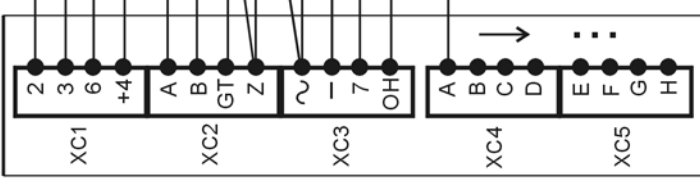

DT2

DT - domácí telefon  
4 FP 210 52, 37, 211 02  
a se zábranou odposlechu  
4 FP 210 38, 110 73

DT1

ZT - zvonkové tlačítko  
4 FK 461 02

BZ - bytový zvoněk  
4 FN 605 11,13  
17,19

"Vedlejší vchod"

EZ - elektr. zámek  
4 FN 877 01, 02, 03  
4 FN 877 11,12,13,14

"Hlavní vchod"

Tlačidlové tablo  
TT - KARAT