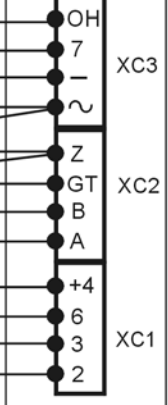

DT2

DT - domácí telefon  
4 FP 210 52, 37, 211 02  
a se zábranou odposlechu  
4 FP 210 38, 110 73

DT1

ZT - zvonkové tlačítko  
4 FK 461 02

BZ - bytový zvoněk  
4 FN 605 11,13  
17,19

"Vedlejší vchod"

EZ - elektr. zámek  
4 FN 877 01, 02, 03  
4 FN 877 11,12,13,14

"Hlavní vchod"

Tlačidlové tablo  
TT - KARAT