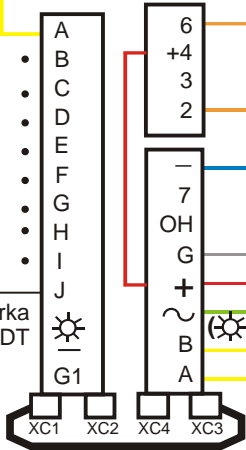

DT2

DT - domácí telefon
 4 FP 210 52, 37
 4 FP 211 02, 22
 a se zábranou odposlechu
 4 FP 210 38, 110 73

DT1

EV a TT GUARD
 EV a TT 94
 (TT 85)

Elektrický zámek EZ
 4 FN 877 01,02,03
 4 FN 877 11,12,13,14

Síťový zdroj
 4 FP 672 55
 (4 FP 672 39,40)
 [4FP 672 18]

230V/50Hz

n = počet DT

ZT - zvonkové tlačítko
 4 FK 461 02

BZ - bytový zvonek
 4FN 605 11,13,17,19,29

přídavný zvonek k DT (na svorky 3 a 4)
 4FN 605 22,26