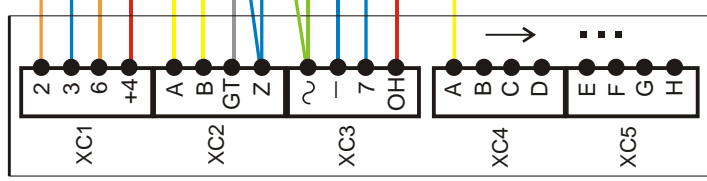

DT - domácí telefon
4 FP 210 52, 37
4 FP 211 02, 22

DT1

ZT - zvonkové tlačítko
4 FK 461 02

BZ - bytový zvoněk
4FN 605 11,13,17,19,29

přídavný zvoněk k DT (na svorky 3 a 4)
4FN 605 22,26

spojovací uzel

Síťový zdroj
4 FP 672 56
(4 FP 672 41)

EZ - elektr. zámek
4 FN 877 01, 02, 03
4 FN 877 11,12,13,14

"Vedlejší vchod"

Tlačídkové tablo
TT - KARAT

"Hlavní vchod"