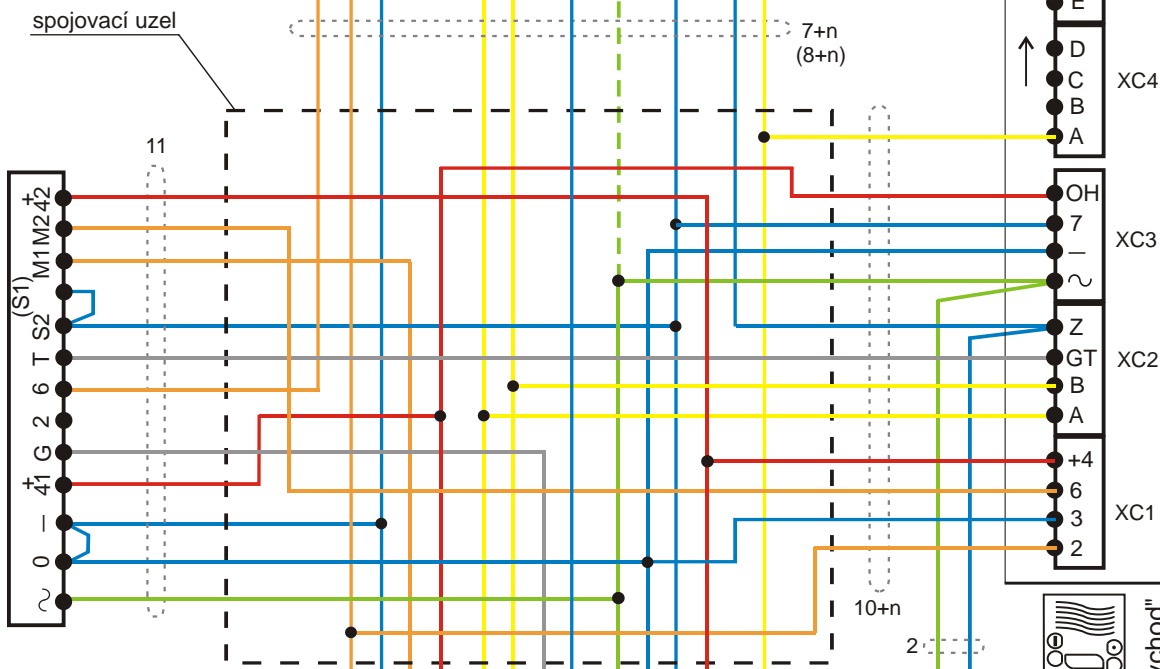

n - počet DT

6 2 3 1(Z) ~ 7 A 4₃

7+n-2
(8+n-2)

7+n-1
(8+n-1)

7+n
(8+n)

10+n

10+n

DT2

DT - domácí telefon
4 FP 210 52, 37
4 FP 211 02, 22

DT1

ZT - zvonkové tlačítko
4 FK 461 02

BZ - bytový zvoněk
4FN 605 11,13,17,19,29

přídavný zvoněk k DT (na svorky 3 a 4)
4FN 605 22,26

spojovací uzel

Síťový zdroj
4 FP 672 56
(4 FP 672 41)

EZ - elektr. zámek
4 FN 877 01, 02, 03
4 FN 877 11,12,13,14

"Vedlejší vchod"

Tlačídkové tablo
TT - KARAT

"Hlavní vchod"