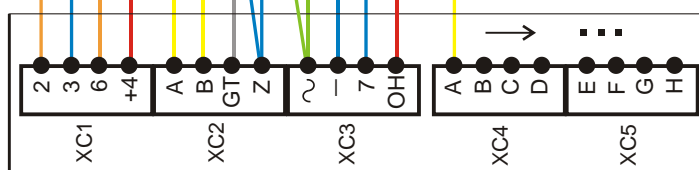

SN

Síťový zdroj  
4 FP 672 56  
(4 FP 672 41)

230V / 50Hz

"Vedlejší vchod"

Tlačídkové tablo  
TT - KARAT

EZ - elektr. zámek  
4 FN 877 01, 02, 03  
4 FN 877 11,12,13,14

"Hlavní vchod"