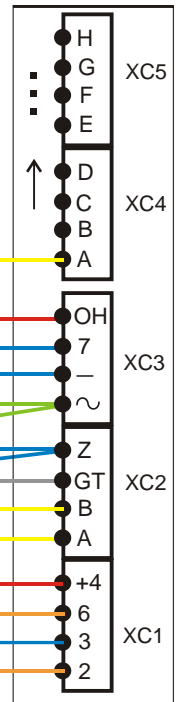

n - počet DT

6 2 3 1(Z) ~ 7 A 4<sub>3</sub>

7+n-2  
(8+n-2)

7+n-1  
(8+n-1)

7+n  
(8+n)

10+n

10+n

DT2

DT - domácí telefon  
4 FP 210 52, 37  
4 FP 211 02, 22

DT1

spojovací uzel

ZT - zvonkové tlačítko  
4 FK 461 02

BZ - bytový zvoněk  
4FN 605 11,13,17,19,29

přídavný zvoněk k DT (na svorky 3 a 4)  
4FN 605 22,26

SN

Síťový zdroj  
4 FP 672 56  
(4 FP 672 41)

230V / 50Hz

"Vedlejší vchod"

Tlačídkové tablo  
TT - KARAT

EZ - elektr. zámek  
4 FN 877 01, 02, 03  
4 FN 877 11,12,13,14

"Hlavní vchod"