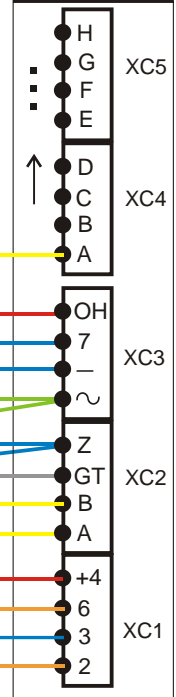

n - počet DT

6 2 3 1(Z) ~ 7 A 4₃

7+n-2
(8+n-2)

7+n-1
(8+n-1)

7+n
(8+n)

10+n

10+n

DT2

DT - domácí telefon
4 FP 210 52, 37
4 FP 211 02, 22

DT1

ZT - zvonkové tlačítko
4 FK 461 02

BZ - bytový zvoněk
4FN 605 11,13,17,19,29

přídavný zvoněk k DT (na svorky 3 a 4)
4FN 605 22,26

spojovací uzel

Síťový zdroj
4 FP 672 56
(4 FP 672 41)

EZ - elektr. zámek
4 FN 877 01, 02, 03
4 FN 877 11,12,13,14

"Vedlejší vchod"

Tlačídkové tablo
TT - KARAT

"Hlavní vchod"