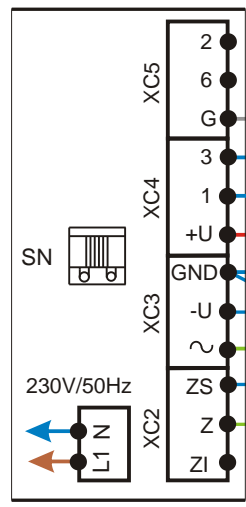

DT - domácí telefon  
4 FP 210 52, 37  
4 FP 211 02, 22

Síťový zdroj  
4 FP 672 63

stojnosměrný EZ  
4 FN 877 17,18  
4 FN 877 15,16

Tlačítkové tablo  
TT - KARAT

ZT - zvonkové tlačítko  
4 FK 461 02

BZ - bytový zvonek  
4FN 605 11,13,17,19,29

přídavný zvonek k DT (na svorky 3 a 4)  
4FN 605 22,26

spojovací uzel

n - počet DT

počet vodičů