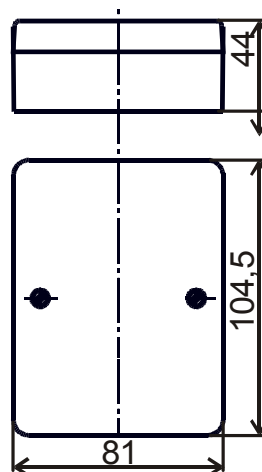

Modul DEK kompletní  
4 FN 170 24/1,2

**Obr.13**

Modul DEK kompletní 4 FN 170 24/1,2

**Obr.14**

Zapojení Modulu DEK kompletního 4 FN 170 24/1,2 do systému pro 1 vchod (1 EV)

**Obr.15**

Zapojení Modulu DEK kompletního 4 FN 170 24/1,2 do systému pro 2 vchody (2 EV)