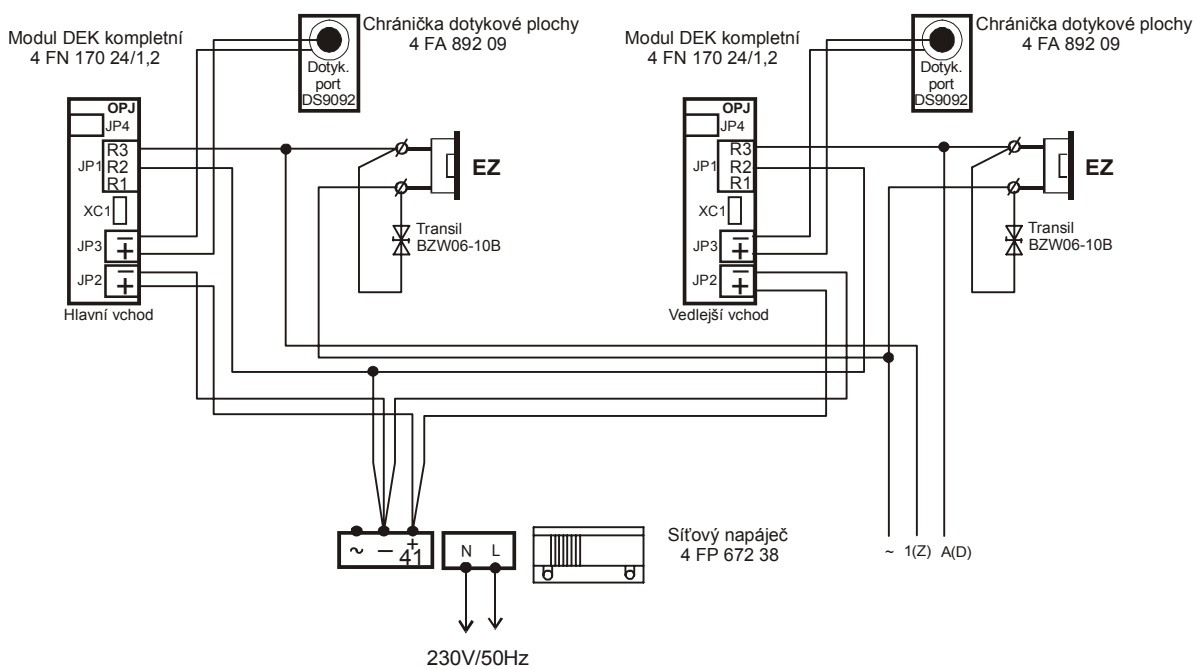

Modul DEK kompletní  
4 FN 170 24/1,2

**Obr.13**

Modul DEK kompletní 4 FN 170 24/1,2

**Obr.14**

Zapojení Modulu DEK kompletního 4 FN 170 24/1,2 do systému pro 1 vchod (1 EV)

**Obr.15**

Zapojení Modulu DEK kompletního 4 FN 170 24/1,2 do systému pro 2 vchody (2 EV)