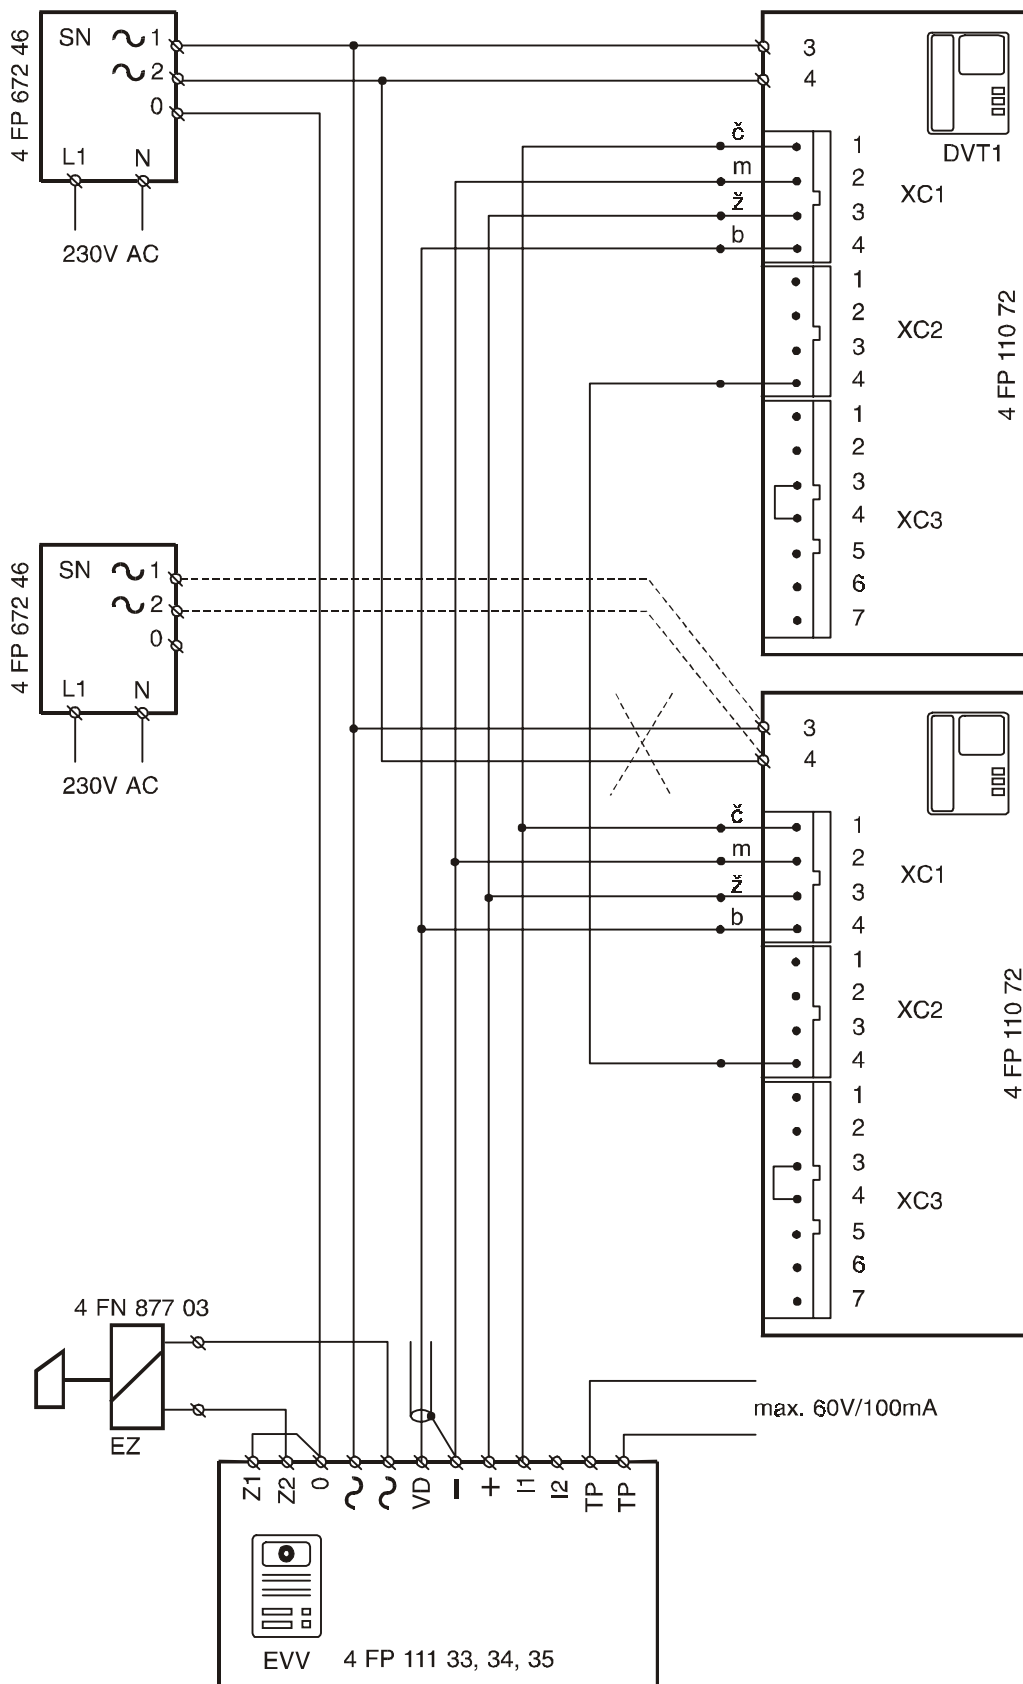

## Zapojení domácího videosystému se dvěma paralelními videotelefony 4FP 110 72 (24V DC)

Možnost komunikace mezi videotelefony.

V případě větších vzdáleností videotelefonů od napáječe (nad 10m) je zapotřebí napájet každý videotelefon zvlášť (vyznačeno čárkovaně)