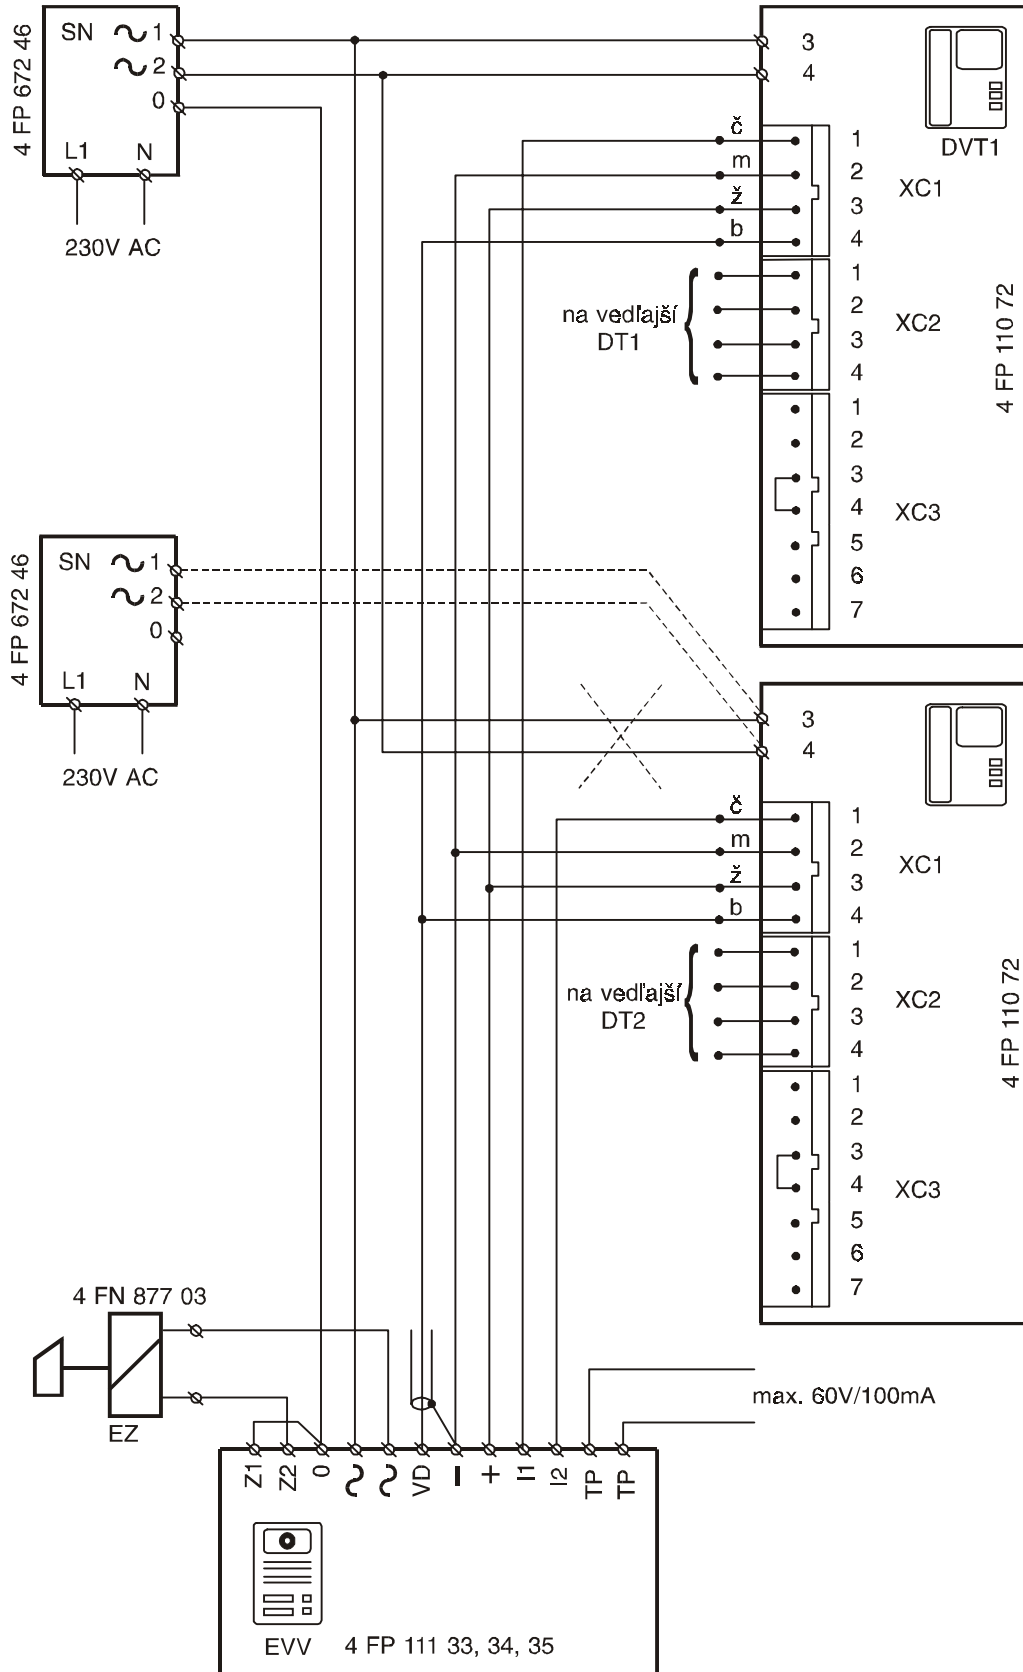

Zapojení domácího videosystému se dvěma nezávislými videotelefony 4FP 110 72 (24V DC)

Bez možnosti komunikace mezi videotelefony.

V případě větších vzdáleností videotelefonů od napáječe (nad 10m) je zapotřebí napájet každý videotelefon zvlášť (vyznačeno čárkovaně)