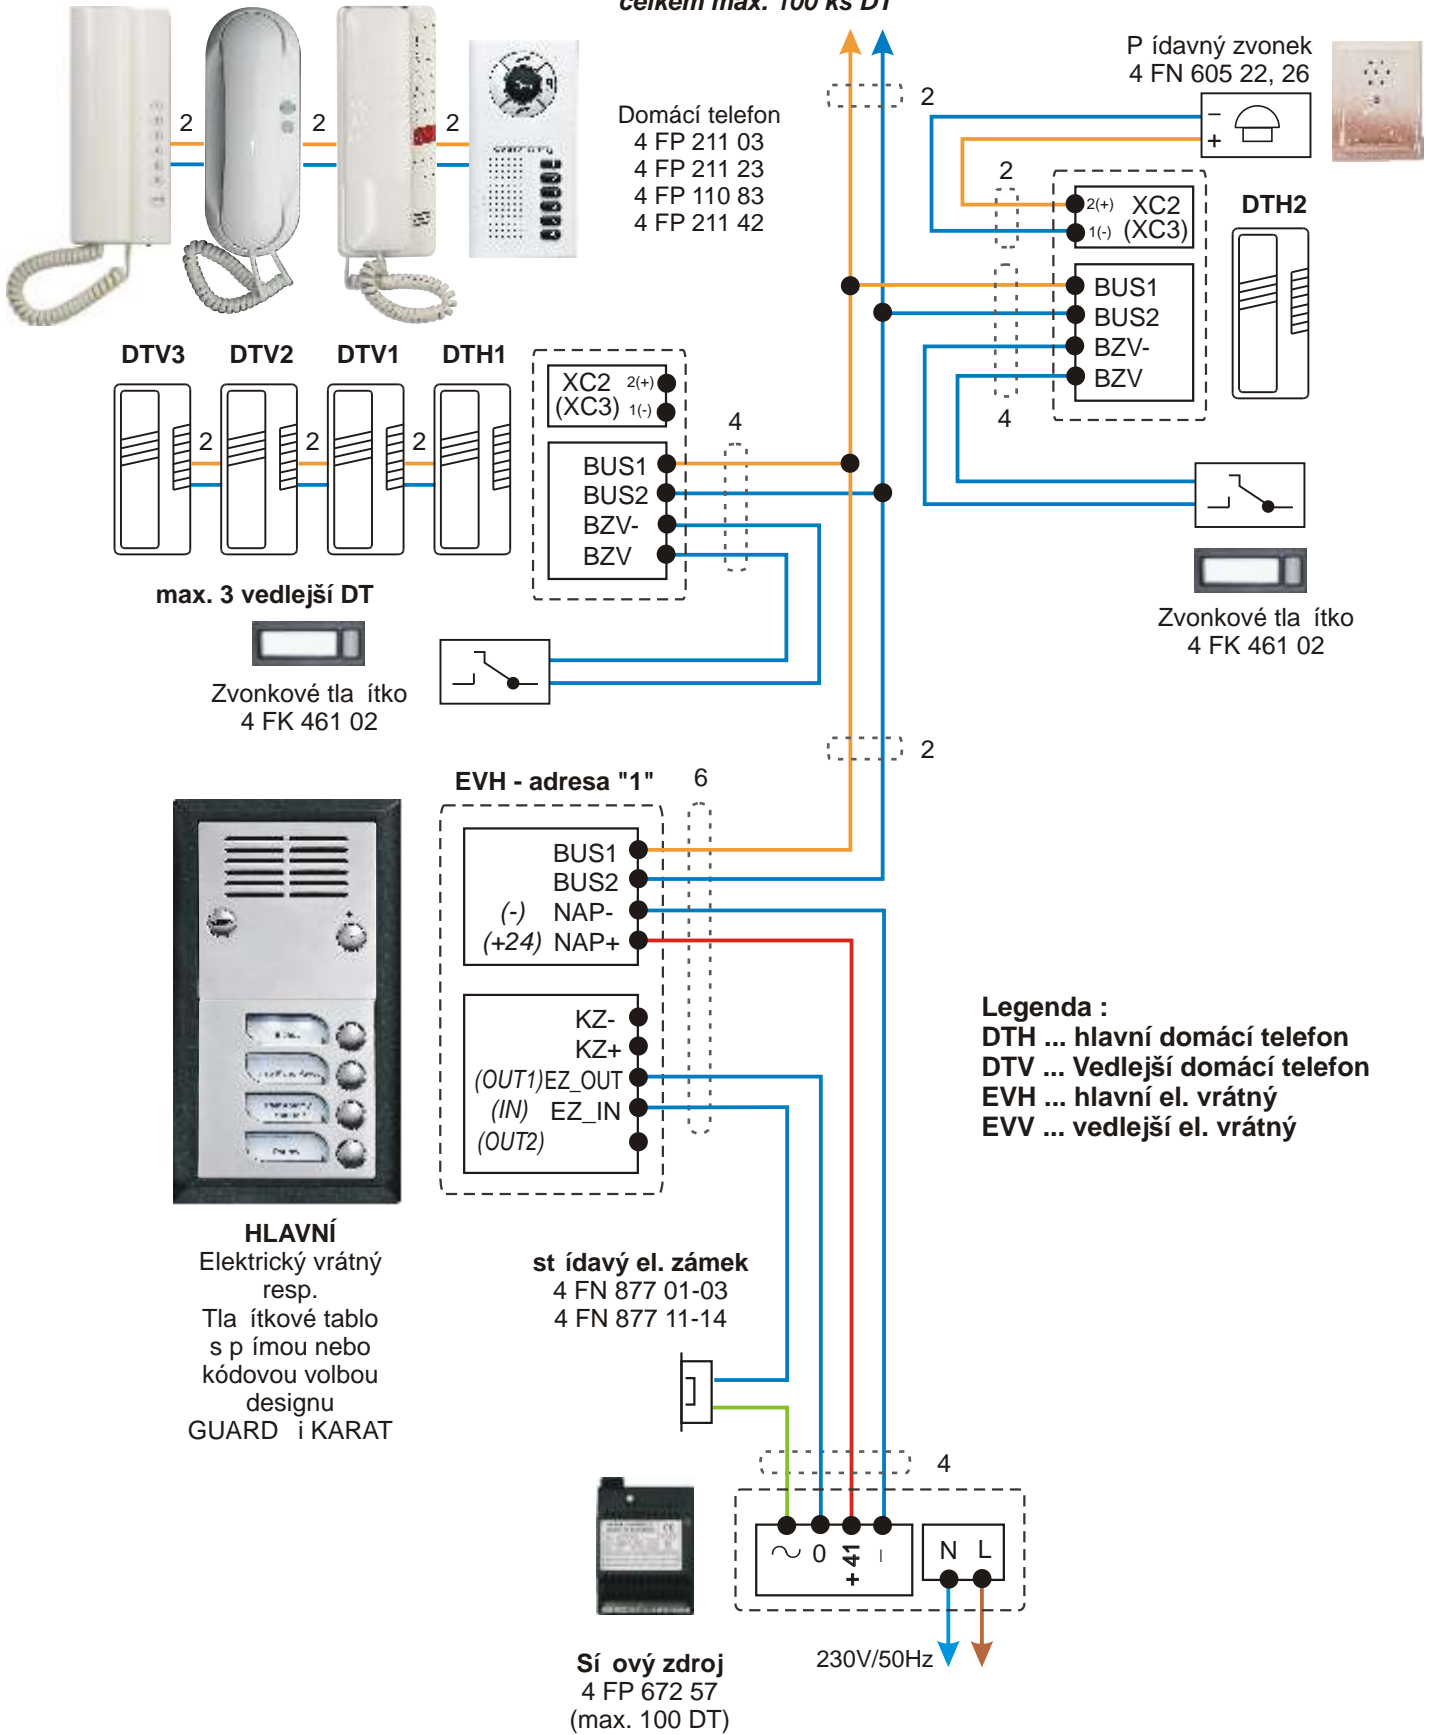

celkem max. 100 ks DT

max. 3 vedlejší DT
Zvonkové tlá ítko
4 FK 461 02

HLAVNÍ
Elektrický vrátý
resp.
Tla ítkové tablo
s p ímou nebo
kódovou volbou
designu
GUARD í KARAT