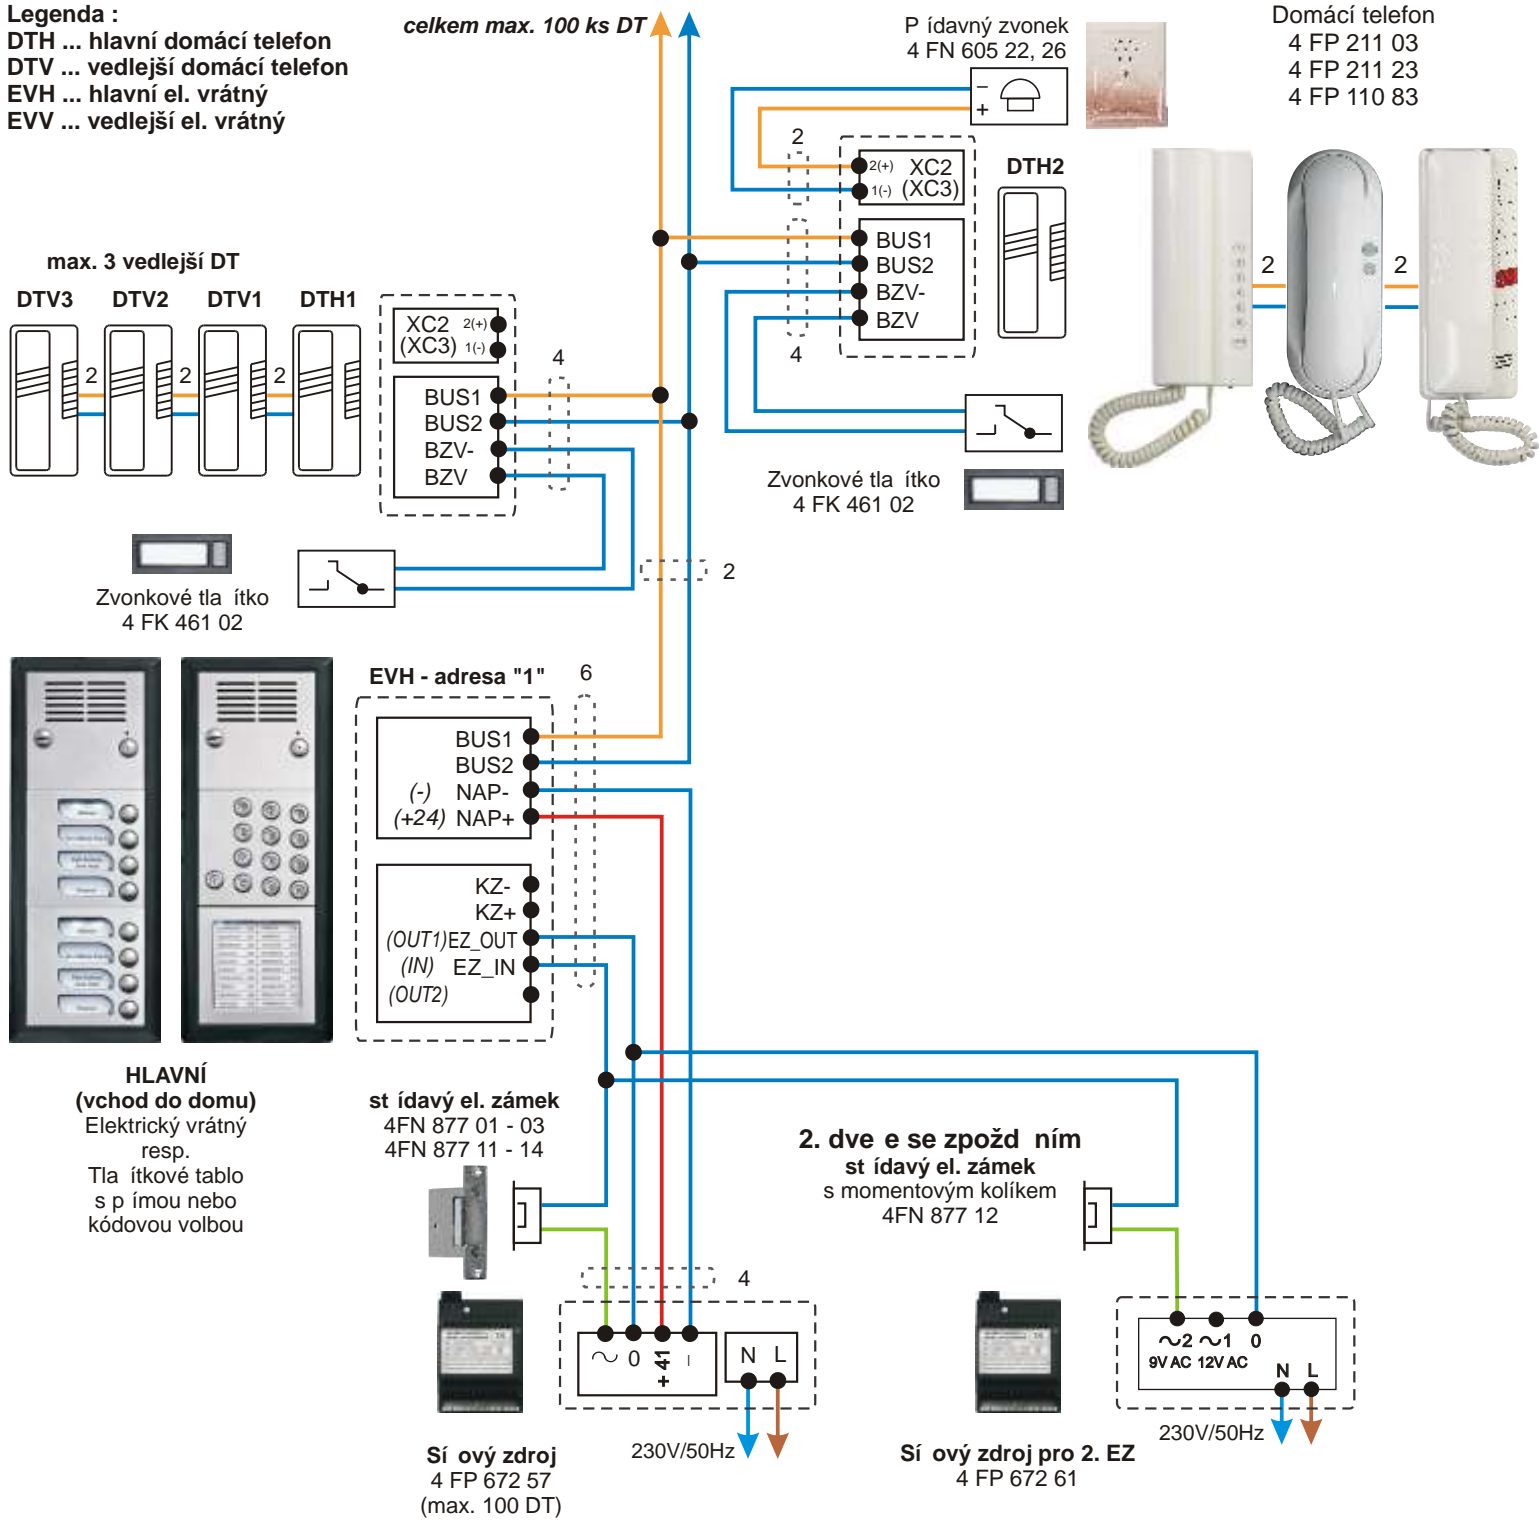

Schéma zapojení 2-BUS audiosystému pro 1 vchod (EV) a 2 dveře
 - el. zámky ovládané souasn.
 El. zámek 2. dveří je vybaven momentovým kolíkem,
 tzn. zůstane v odblokované poloze až do doby, než přichází dveře otevřené.

Legenda :

- DTH ... hlavní domácí telefon
- DTV ... vedlejší domácí telefon
- EVH ... hlavní el. vrátný
- EVV ... vedlejší el. vrátný

HLAVNÍ (vchod do domu)
Elektrický vrátný resp.
Tlačítkové tablo s pípnou nebo kódovou volbou