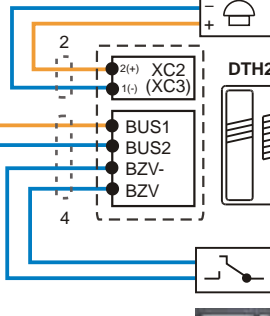

**Legenda :**

DTH ... hlavní domácí telefon  
 DTV ... vedlejší domácí telefon  
 EVH ... hlavní el. vrátný  
 EVV ... vedlejší el. vrátný

celkem max. 100 ks DT

P ídavný zvonek  
 4 FN 605 22, 26

Domácí telefon  
 4 FP 211 03  
 4 FP 211 23  
 4 FP 211 42  
 4 FP 110 83

max. 3 vedlejší DT

Zvonekové tla ítko  
 4 FK 461 02

Zvonekové tla ítko  
 4 FK 461 02

celkem max. 8 ks EV

**HLAVNÍ**  
 Elektrický vrátný  
 resp.  
 Tla ítkové tablo  
 s p ímou nebo  
 kódovou volbou  
 designu  
 GUARD í KARAT

stejnosp rný  
 el. zámek  
 4 FN 877 15-20/K

Sí ový zdroj  
 4 FP 672 49  
 (max. 120 DT)

**VEDLEJŠÍ**  
 Elektrický vrátný  
 resp.  
 Tla ítkové tablo  
 s p ímou nebo  
 kódovou volbou  
 designu  
 GUARD í KARAT

st ídavný el. zámek  
 4 FN 877 01-03  
 4 FN 877 11-14

Sí ový zdroj  
 4 FP 672 57  
 (max. 100 DT)