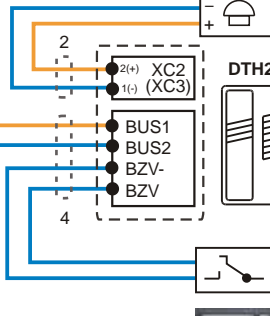

Legenda :

DTH ... hlavní domácí telefon
 DTV ... vedlejší domácí telefon
 EVH ... hlavní el. vrátný
 EVV ... vedlejší el. vrátný

celkem max. 100 ks DT

P ídavný zvonek
 4 FN 605 22, 26

Domácí telefon
 4 FP 211 03
 4 FP 211 23
 4 FP 211 42
 4 FP 110 83

max. 3 vedlejší DT

Zvonekové tla ítko
 4 FK 461 02

Zvonekové tla ítko
 4 FK 461 02

celkem max. 8 ks EV

HLAVNÍ
 Elektrický vrátný resp.
 Tla ítkové tablo s p ímou nebo kódovou volbou designu GUARD í KARAT

stejnosp rný el. zámek
 4 FN 877 15-20/K

Sí ový zdroj
 4 FP 672 49
 (max. 120 DT)

VEDLEJŠÍ
 Elektrický vrátný resp.
 Tla ítkové tablo s p ímou nebo kódovou volbou designu GUARD í KARAT

EVV - adresa "2"
 odstran ěná propojka JP1

st ídavný el. zámek
 4 FN 877 01-03
 4 FN 877 11-14

Sí ový zdroj
 4 FP 672 57
 (max. 100 DT)

230V/50Hz