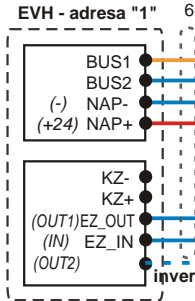

max. 3 vedlejší DT

Zvonekové tla ítko
 4 FK 461 02

Zvonekové tla ítko
 4 FK 461 02

celkem max. 8 ks EV

HLAVNÍ
 Elektrický vrátný resp.
 Tla ítkové tablo s p ímou nebo kódovou volbou designu GUARD í KARAT

stejnosp rný el. zámek
 4 FN 877 15-20/K

Sí ový zdroj
 4 FP 672 49
 (max. 120 DT)

VEDLEJŠÍ
 Elektrický vrátný resp.
 Tla ítkové tablo s p ímou nebo kódovou volbou designu GUARD í KARAT

EVV - adresa "2"
 odstran ěná propojka JP1

st ídavný el. zámek
 4 FN 877 01-03
 4 FN 877 11-14