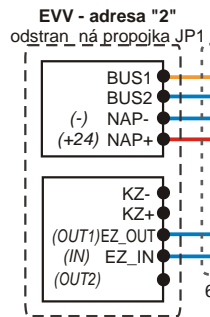

max. 3 vedlejší DT

Zvonekové tla ítko  
 4 FK 461 02

Zvonekové tla ítko  
 4 FK 461 02

celkem max. 8 ks EV

**HLAVNÍ**  
 Elektrický vrátný  
 resp.  
 Tla ítkové tablo  
 s p ímou nebo  
 kódovou volbou  
 designu  
 GUARD í KARAT

stejnosp rný  
 el. zámek  
 4 FN 877 15-20/K

Sí ový zdroj  
 4 FP 672 49  
 (max. 120 DT)

**VEDLEJŠÍ**  
 Elektrický vrátný  
 resp.  
 Tla ítkové tablo  
 s p ímou nebo  
 kódovou volbou  
 designu  
 GUARD í KARAT