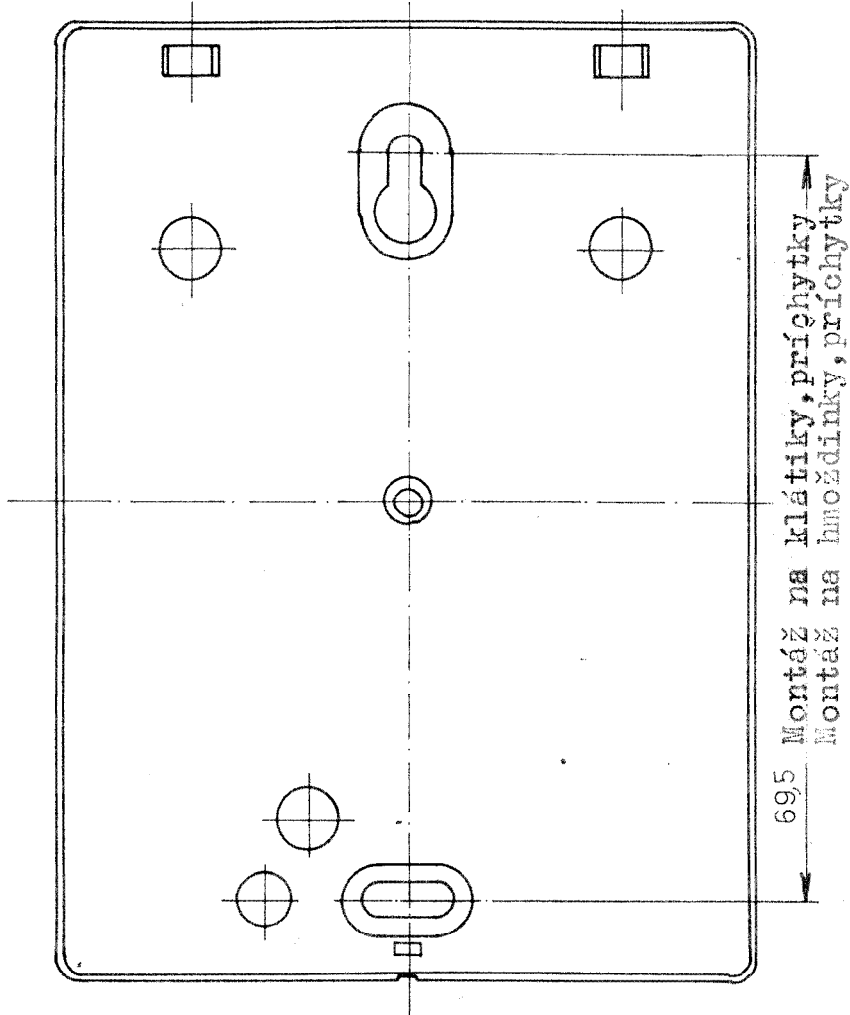

Počet listov: 3
List číslo: 3.

a údržbu bytového zvončeka
4 FN 605 11/13

Obr.1 Pohľad na základní dosku zo spodu
Pohled na základní desku ze spodu