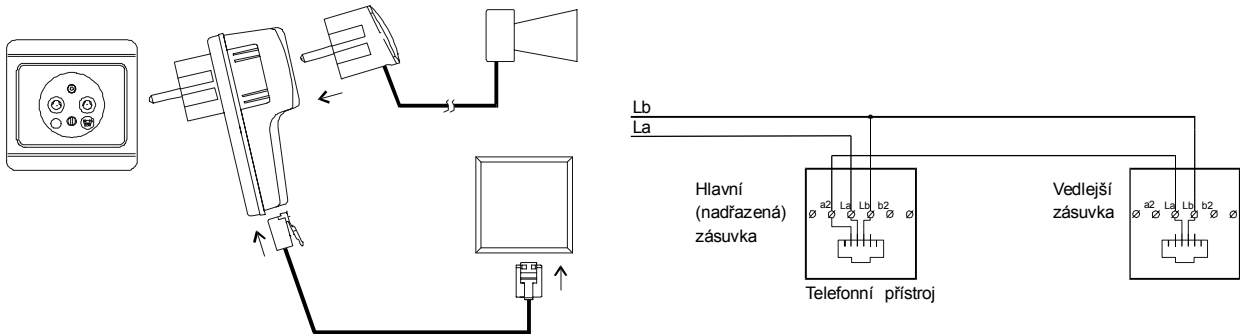

TELEFONNÍ SPÍNAČ 4 FN 216 25

Telefonní spínač 4 FN 216 25 je zařízení, které namísto nebo současně s vyzváněním Vašeho telefonního přístroje Vám umožní spínat v rytmu vyzvánění přídavné akustické nebo světelné návěští napájené z elektrorozvodné sítě se jmenovitými hodnotami 230V / 50Hz.

Jako přídavné návěští může být použito jakékoli akustické nebo světelné návěští splňující podmínky spotřebiče I. nebo II. třídy s maximálním příkonem 500 W. Jako akustické návěští do hlučného prostředí doporučujeme houkačku PIRATA typu 4 FE 601 15.

Připojení telefonního spínače na telefonní linku doporučujeme realizovat pomocí vedlejší telefonní zásuvky připojené k zásuvce pro telefonní přístroj (viz obrázky).

Technické parametry:

Síťový vstup	síťové napájení	180 - 250V / 50Hz
Síťový výstup	ovládané síťové napětí	180 - 250V / 50Hz
Zátěž na síťovém výstupu		0 - 500VA
Jištění zátěže	trubičková pojistka	T - 2,5A / 250V
Telefonní vstup	vyzváněcí napětí	25 - 75V / 20 - 50Hz