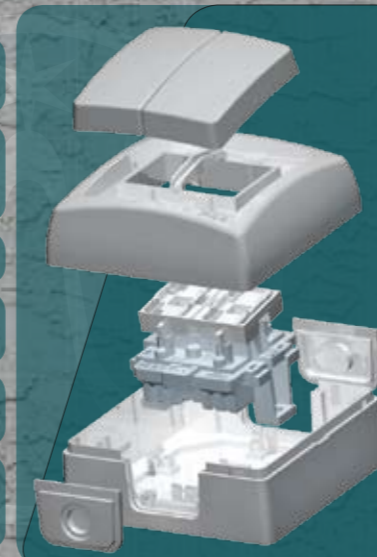

IP 44 jedinečné riešenie pre jednoduchú, spoľahlivú a rýchlu montáž.

Montáž a demontáž krytu spínačov zaklapnutím a uvoľnením.

Robustná krabica z odolného materiálu odolného nárazom (IK07), prispôbená na akýkoľvek typ povrchu.

Jednoduchý prístup k svorkám (svorky so skrutkami)

Jednoduché zapojenie vodičov vďaka odnímateľnému mechanizmu.

Masívne úchytka vo vnútri prístroja pre uchytanie mechanizmu

Priamy vstup kábla cez membránové priechodky. Dostatočný vnútorný priestor pre vodiče.

Pripevnenie pomocou skrutiek. Možnosť vstupu kábla zozadu.

Ušetríte čas pri všetkých inštaláciách v krytí IP44

Vypínače

Jednoduché otváranie prístroja pred montážou a následne jednoduchá montáž a skladanie.