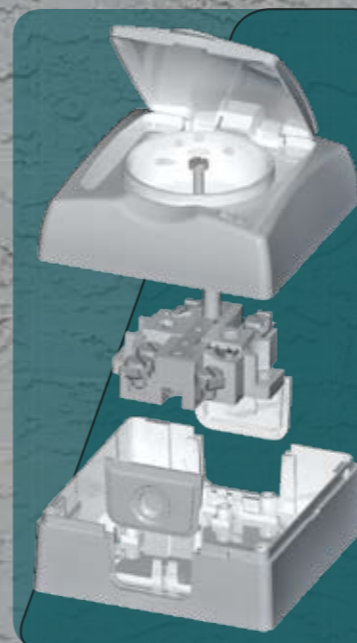

IP 44 jedinečné riešenie pre jednoduchú, spoľahlivú a rýchlu montáž.

Montáž a demontáž krytu spínačov zaklapnutím a uvoľnením.

Robustná krabica z odolného materiálu odolného nárazom (IK07), prispôbená na akýkoľvek typ povrchu.

Jednoduchý prístup k svorkám (svorky so skrutkami)

Jednoduché zapojenie vodičov vďaka odnímateľnému mechanizmu.

Masívne úchytka vo vnútri prístroja pre uchytanie mechanizmu

Priamy vstup kábla cez membránové priechodky. Dostatočný vnútorný priestor pre vodiče.

Pripevnenie pomocou skrutiek. Možnosť vstupu kábla zozadu.

Ušetríte čas pri všetkých inštaláciách v krytí IP44

Vypínače

Jednoduché otváranie prístroja pred montážou a následne jednoduchá montáž a skladanie.

Zásuvky

Zásuvka je dodávaná s jednou skrutkou, prispôbená pre plochy aj krížový skrutkovač. Rýchla montáž, vysoká spoľahlivosť.

Radenie Seqiemcomg	Názov Name	Objednávacie číslo Preordering number
1	Vypínač jedнопólový Single-pole switch	4FN 581 30
2	Vypínač dvojpólový Double-pole switch	4FN 581 31
5	Sériový prepínač Two-circuit switch	4FN 581 32
5A	Sériový prepínač striedavý Two-circuit two-way switch	4FN 581 33
5B	Dvojitý prepínač striedavý Double two-way switch	4FN 581 34
6	Prepínač striedavý Two-way switch	4FN 581 35
6/2	Prepínač dvojpólový striedavý Two-way double pole switch	4FN 581 36
7	Prepínač krížový Intermediate switch	4FN 581 37
1+1	Dvojitý vypínač jedнопólový Double single pole switch	4FN 581 38
1/0	Ovládač tlačidlový zapínací Push-button switch	4FN 581 42
2P+PE	Domová zásuvka Socket	4FN 150 90
2x (2P+PE)	2x Domová zásuvka Sockets	4FN 150 91
2P+PE	Domová zásuvka + DP* Socket	4FN 150 97
2x (2P+PE)	2x Domová zásuvka + DP* Sockets	4FN 150 99